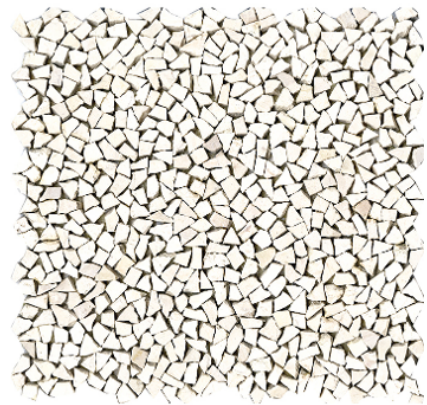

L241702561
100112568

PARADISE TINYBROKEN EDGE BLANCO

l'ac PORCELANOSA Grupo

Model: PARADISE TINYBROKEN EDGE BLANCO

Codes: 100112568 - L241702561

Group: G-110

Format: 31X31X0,8

Thickness: 8 mm